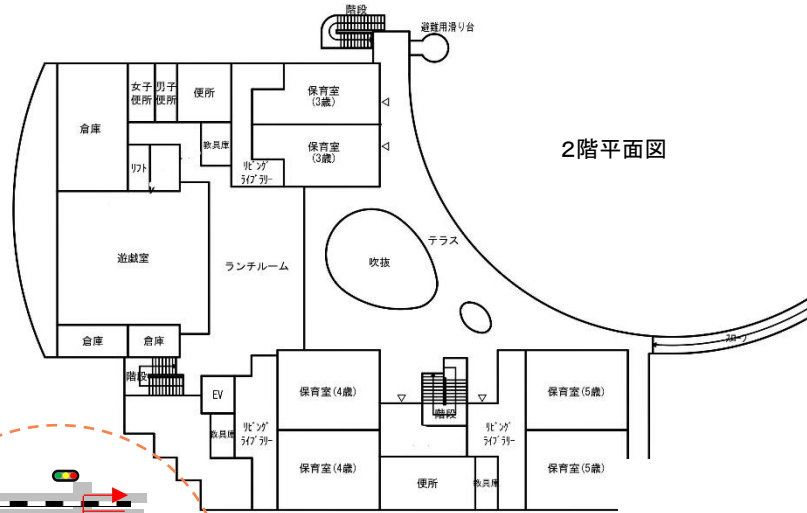

# たねのくにこども園

## 平面図

ガクちゃん・イデーくん  
(中国学園公式マスコットキャラクター)

**開園予定：平成31年4月**  
 住 所：岡山市北区中撫川351  
 アクセス：JR山陽本線 庭瀬駅 (約2.3km)  
 岡電・両備・下電バス 撫川停留所 (約1km)