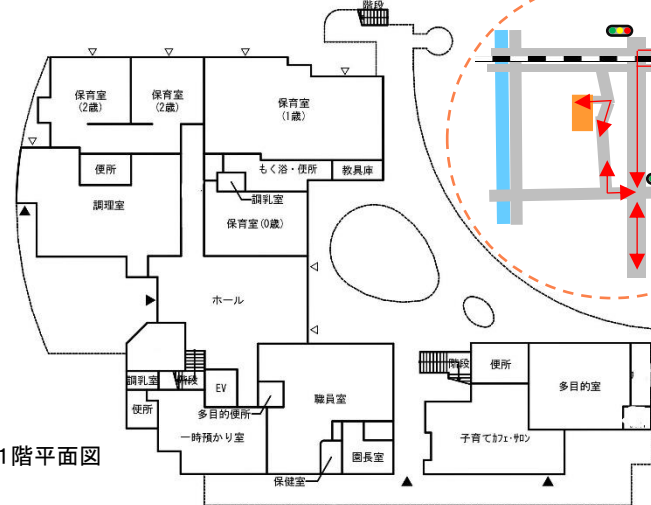

# たねのくにこども園

## 平面図

ガクちゃん・イデーくん  
(中国学園公式マスコットキャラクター)

**開園予定：平成31年4月**  
 住 所：岡山市北区中撫川351  
 アクセス：JR山陽本線 庭瀬駅 (約2.3km)  
 岡電・両備・下電バス 撫川停留所 (約1km)