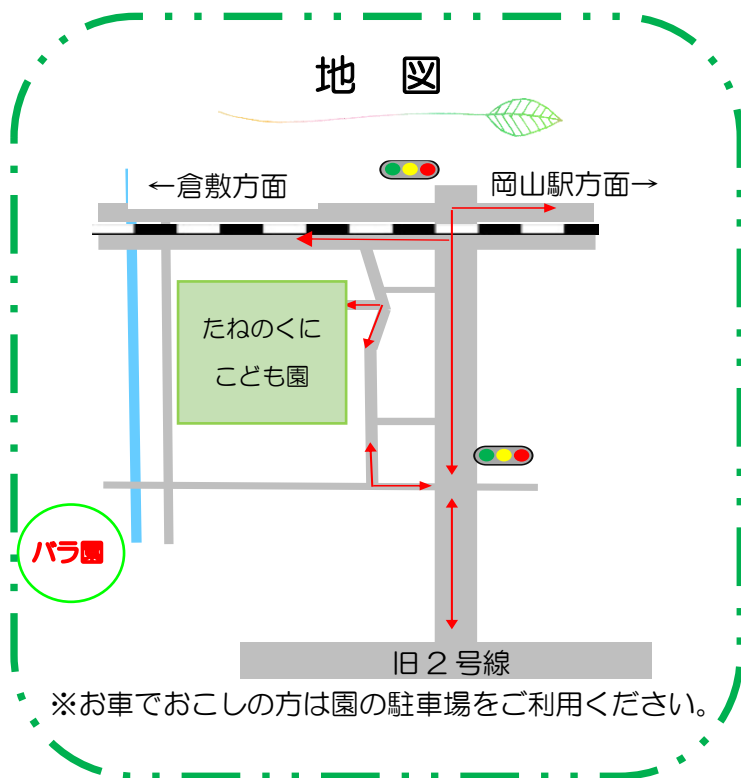

ふれあい親子広場

場 所	たねのくにこども園 子育てカフェ
日 時	2024年5月10日（金） 10:00~11:00
定 員	15名 ※店員に達しましたら締め切らせていただきます。 ※吉備学区以外の方も、お気軽にご参加ください。
内 容	わらべうた 春のスキンケアについて
その他	水分補給のための飲み物をご持参ください。

※ふれあい親子広場に参加ご希望の方は、事前に電話にて受け付けます。
※感染症がまん延した場合は中止させていただきます。ホームページにてお知らせしますのでご確認ください。